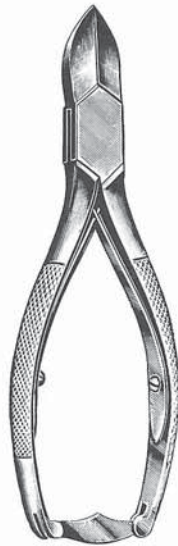

WALTON
 74.118.14
 14 cm

SAALFELD
 74.121.10
 10 cm

mm	FOX
3	74.128.03
4	74.128.04
5	74.128.05
6	74.128.06

Fig.	PIFFARD
1	74.130.01
2	74.130.02
3	74.130.03

KEYES
 74.138.00
 compl.

mm	KEYES
2	74.140.02
3	74.140.03
4	74.140.04
5	74.140.05
6	74.140.06
7	74.140.07
8	74.140.08

74.301.10

74.304.10 10 cm 74.305.10

74.331.14
14 cm

74.336.14
14 cm

cm	TURNBULL
11,5	74.341.11
13,5	74.341.13

74.360.13
13 cm

74.365.11
11 cm

74.373.10
10,5 cm

74.378.10
10 cm

74.379.10
10 mm

cm	
10	74.386.10
12	74.386.12

74.396.00
 10 Ersatzklingen
 10 Spare Blades
 10 lames de rechange
 10 hojas de repuesto
 10 lame di ricambio

CREDO
 74.395.14
 14,5 cm

dimeda[®]