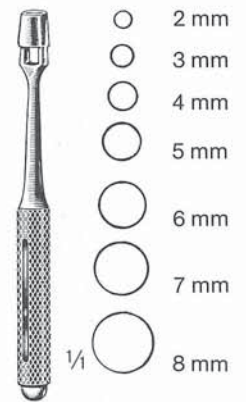

WALTON
 74.118.14
 14 cm

SAALFELD
 74.121.10
 10 cm

mm	FOX
3	74.128.03
4	74.128.04
5	74.128.05
6	74.128.06

Fig.	PIFFARD
1	74.130.01
2	74.130.02
3	74.130.03

KEYES
 74.138.00
 compl.

mm	KEYES
2	74.140.02
3	74.140.03
4	74.140.04
5	74.140.05
6	74.140.06
7	74.140.07
8	74.140.08

74.301.10

74.304.10 10 cm 74.305.10

74.331.14
14 cm

74.336.14
14 cm

cm	TURNBULL
11,5	74.341.11
13,5	74.341.13

74.360.13
13 cm

74.365.11
11 cm

74.373.10
10,5 cm

74.378.10
10 cm

74.379.10
10 mm

cm	
10	74.386.10
12	74.386.12

74.396.00
 10 Ersatzklingen
 10 Spare Blades
 10 lames de rechange
 10 hojas de repuesto
 10 lame di ricambio

CREDO
 74.395.14
 14,5 cm

dimeda[®]