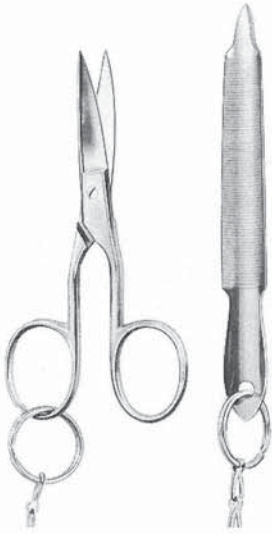

WALTON
 74.118.14
 14 cm

SAALFELD
 74.121.10
 10 cm

mm	FOX
3	74.128.03
4	74.128.04
5	74.128.05
6	74.128.06

Fig.	PIFFARD
1	74.130.01
2	74.130.02
3	74.130.03

KEYES
 74.138.00
 compl.

mm	KEYES
2	74.140.02
3	74.140.03
4	74.140.04
5	74.140.05
6	74.140.06
7	74.140.07
8	74.140.08

74.301.10

74.304.10 10 cm 74.305.10

74.331.14
14 cm

74.336.14
14 cm

cm	TURNBULL
11,5	74.341.11
13,5	74.341.13

74.360.13
13 cm

74.365.11
11 cm

74.373.10
10,5 cm

74.378.10
10 cm

74.379.10
10 mm

cm	
10	74.386.10
12	74.386.12

74.396.00
 10 Ersatzklingen
 10 Spare Blades
 10 lames de rechange
 10 hojas de repuesto
 10 lame di ricambio

CREDO
 74.395.14
 14,5 cm

dimeda[®]