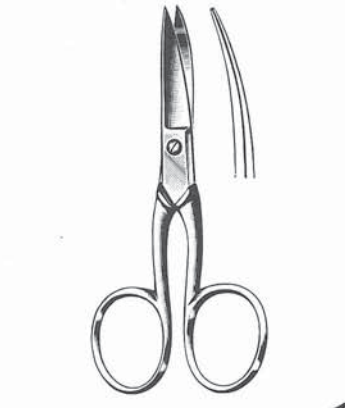

WALTON
 74.118.14
 14 cm

SAALFELD
 74.121.10
 10 cm

mm	FOX
3	74.128.03
4	74.128.04
5	74.128.05
6	74.128.06

Fig.	PIFFARD
1	74.130.01
2	74.130.02
3	74.130.03

KEYES
 74.138.00
 compl.

mm	KEYES
2	74.140.02
3	74.140.03
4	74.140.04
5	74.140.05
6	74.140.06
7	74.140.07
8	74.140.08

74.301.10

74.304.10 10 cm 74.305.10

74.331.14
14 cm

74.336.14
14 cm

cm	TURNBULL
11,5	74.341.11
13,5	74.341.13

74.360.13
13 cm

74.365.11
11 cm

74.373.10
10,5 cm

74.378.10
10 cm

74.379.10
10 mm

cm	
10	74.386.10
12	74.386.12

74.396.00
 10 Ersatzklingen
 10 Spare Blades
 10 lames de rechange
 10 hojas de repuesto
 10 lame di ricambio

CREDO
 74.395.14
 14,5 cm

dimeda[®]